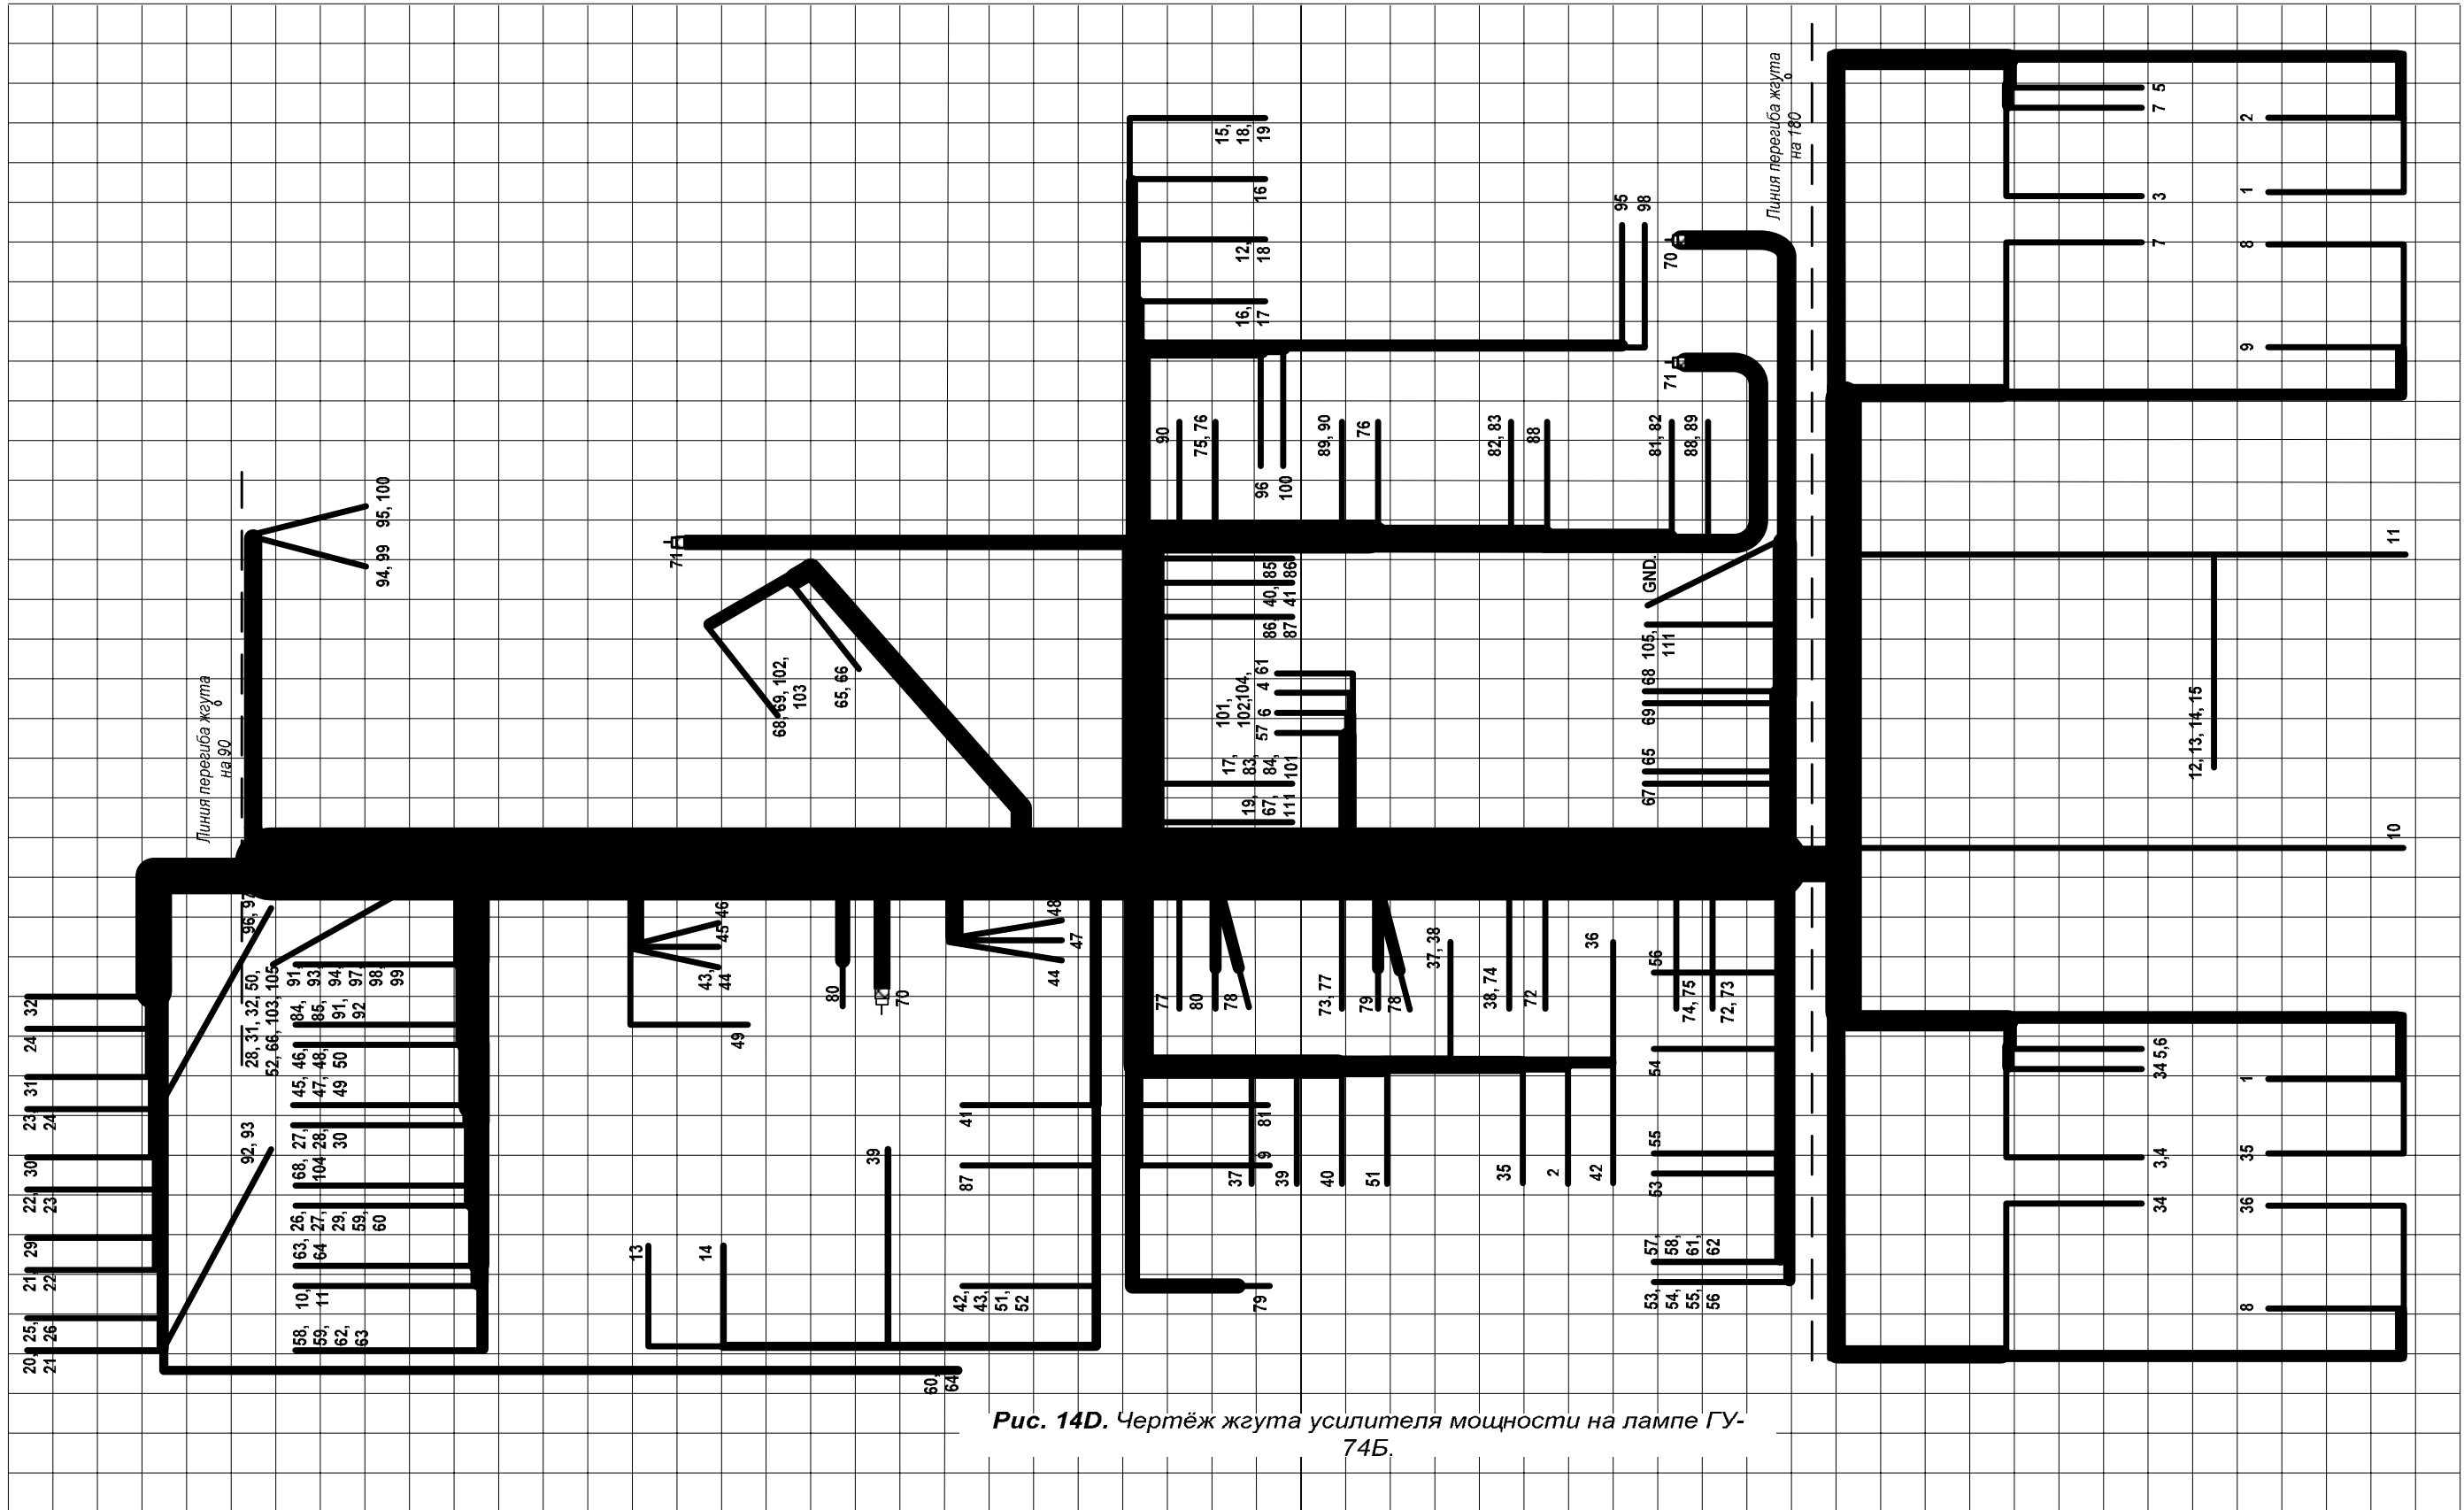

Рис. 14АВ. Чертеж жгула усилителя мощности (вариант АВ).

Рис. 14С. Чертёж жгута усилителя мощности на лампе ГМИ-11

Рис. 14D. Чертеж жгута усилителя мощности на лампе ГУ-74Б.

Рис. 14F. Чертёж жгута усилителя мощности на 3-х лампах ГУ-50.