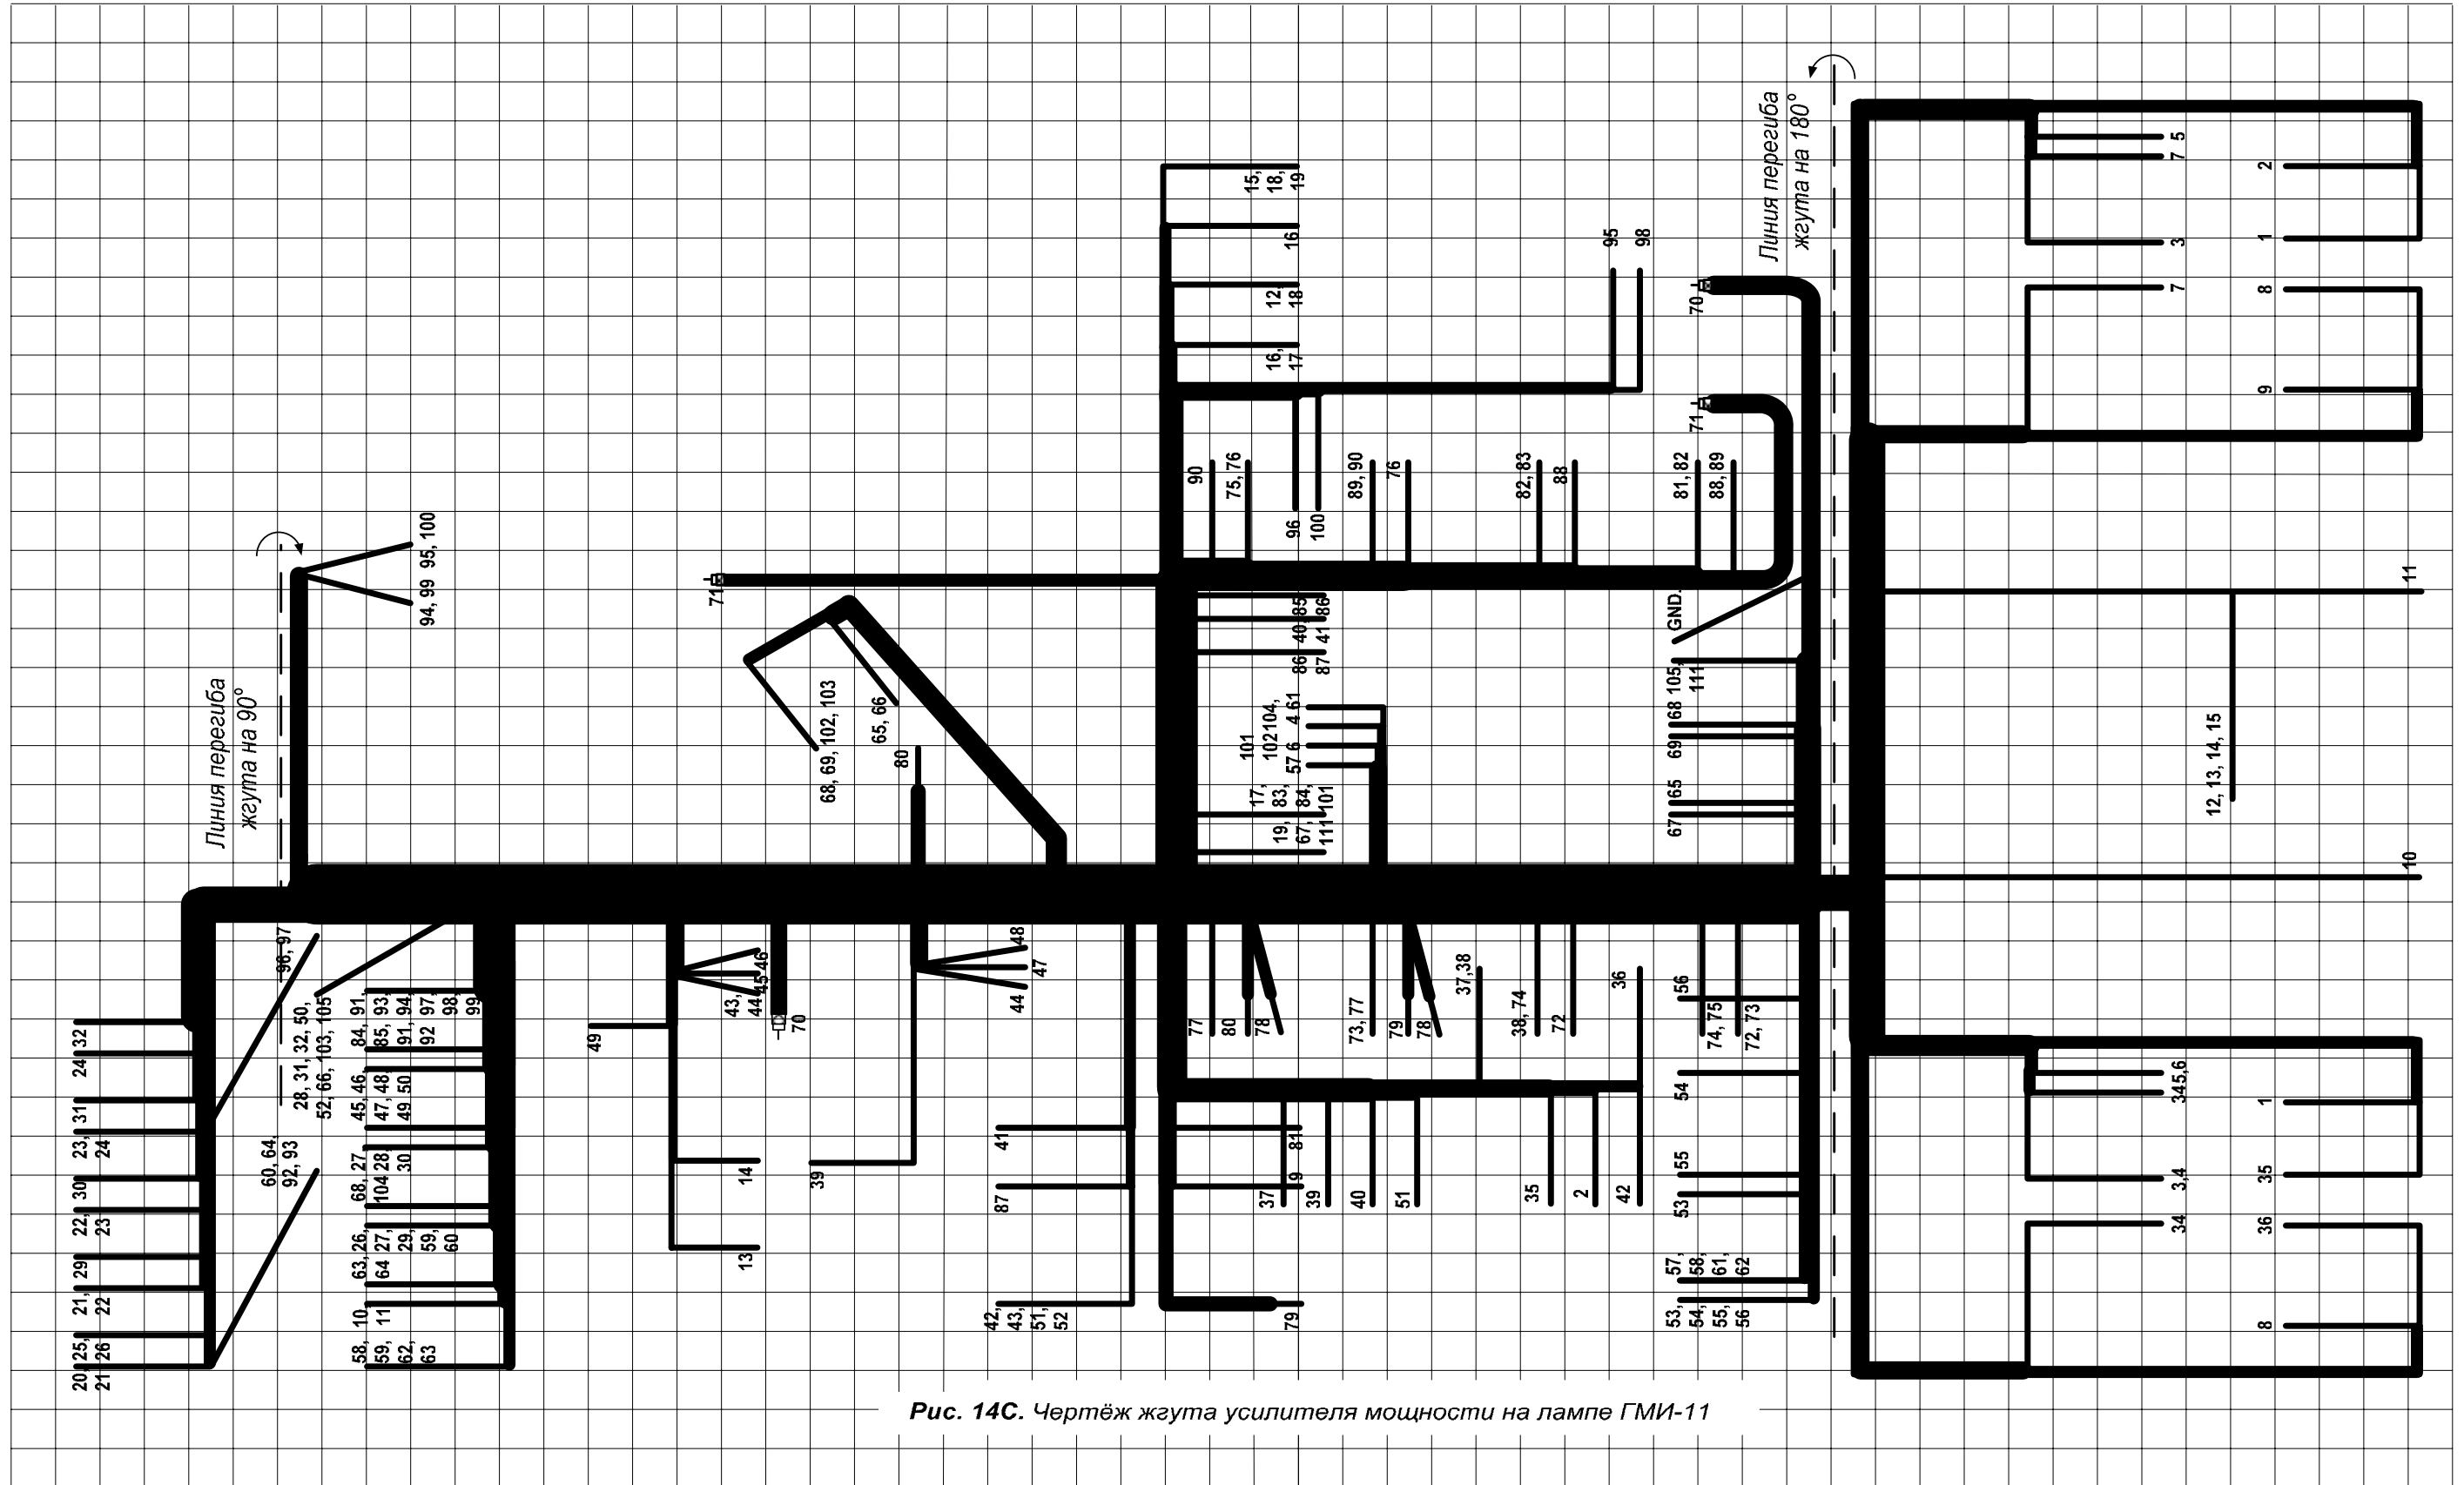

Рис. 14АВ. Чертеж жгула усилителя мощности (вариант АВ).

Рис. 14С. Чертёж жгута усилителя мощности на лампе ГМИ-11

Рис. 14D. Чертеж жгута усилителя мощности на лампе ГУ-74Б.

Рис. 14F. Чертёж жгута усилителя мощности на 3-х лампах ГУ-50.