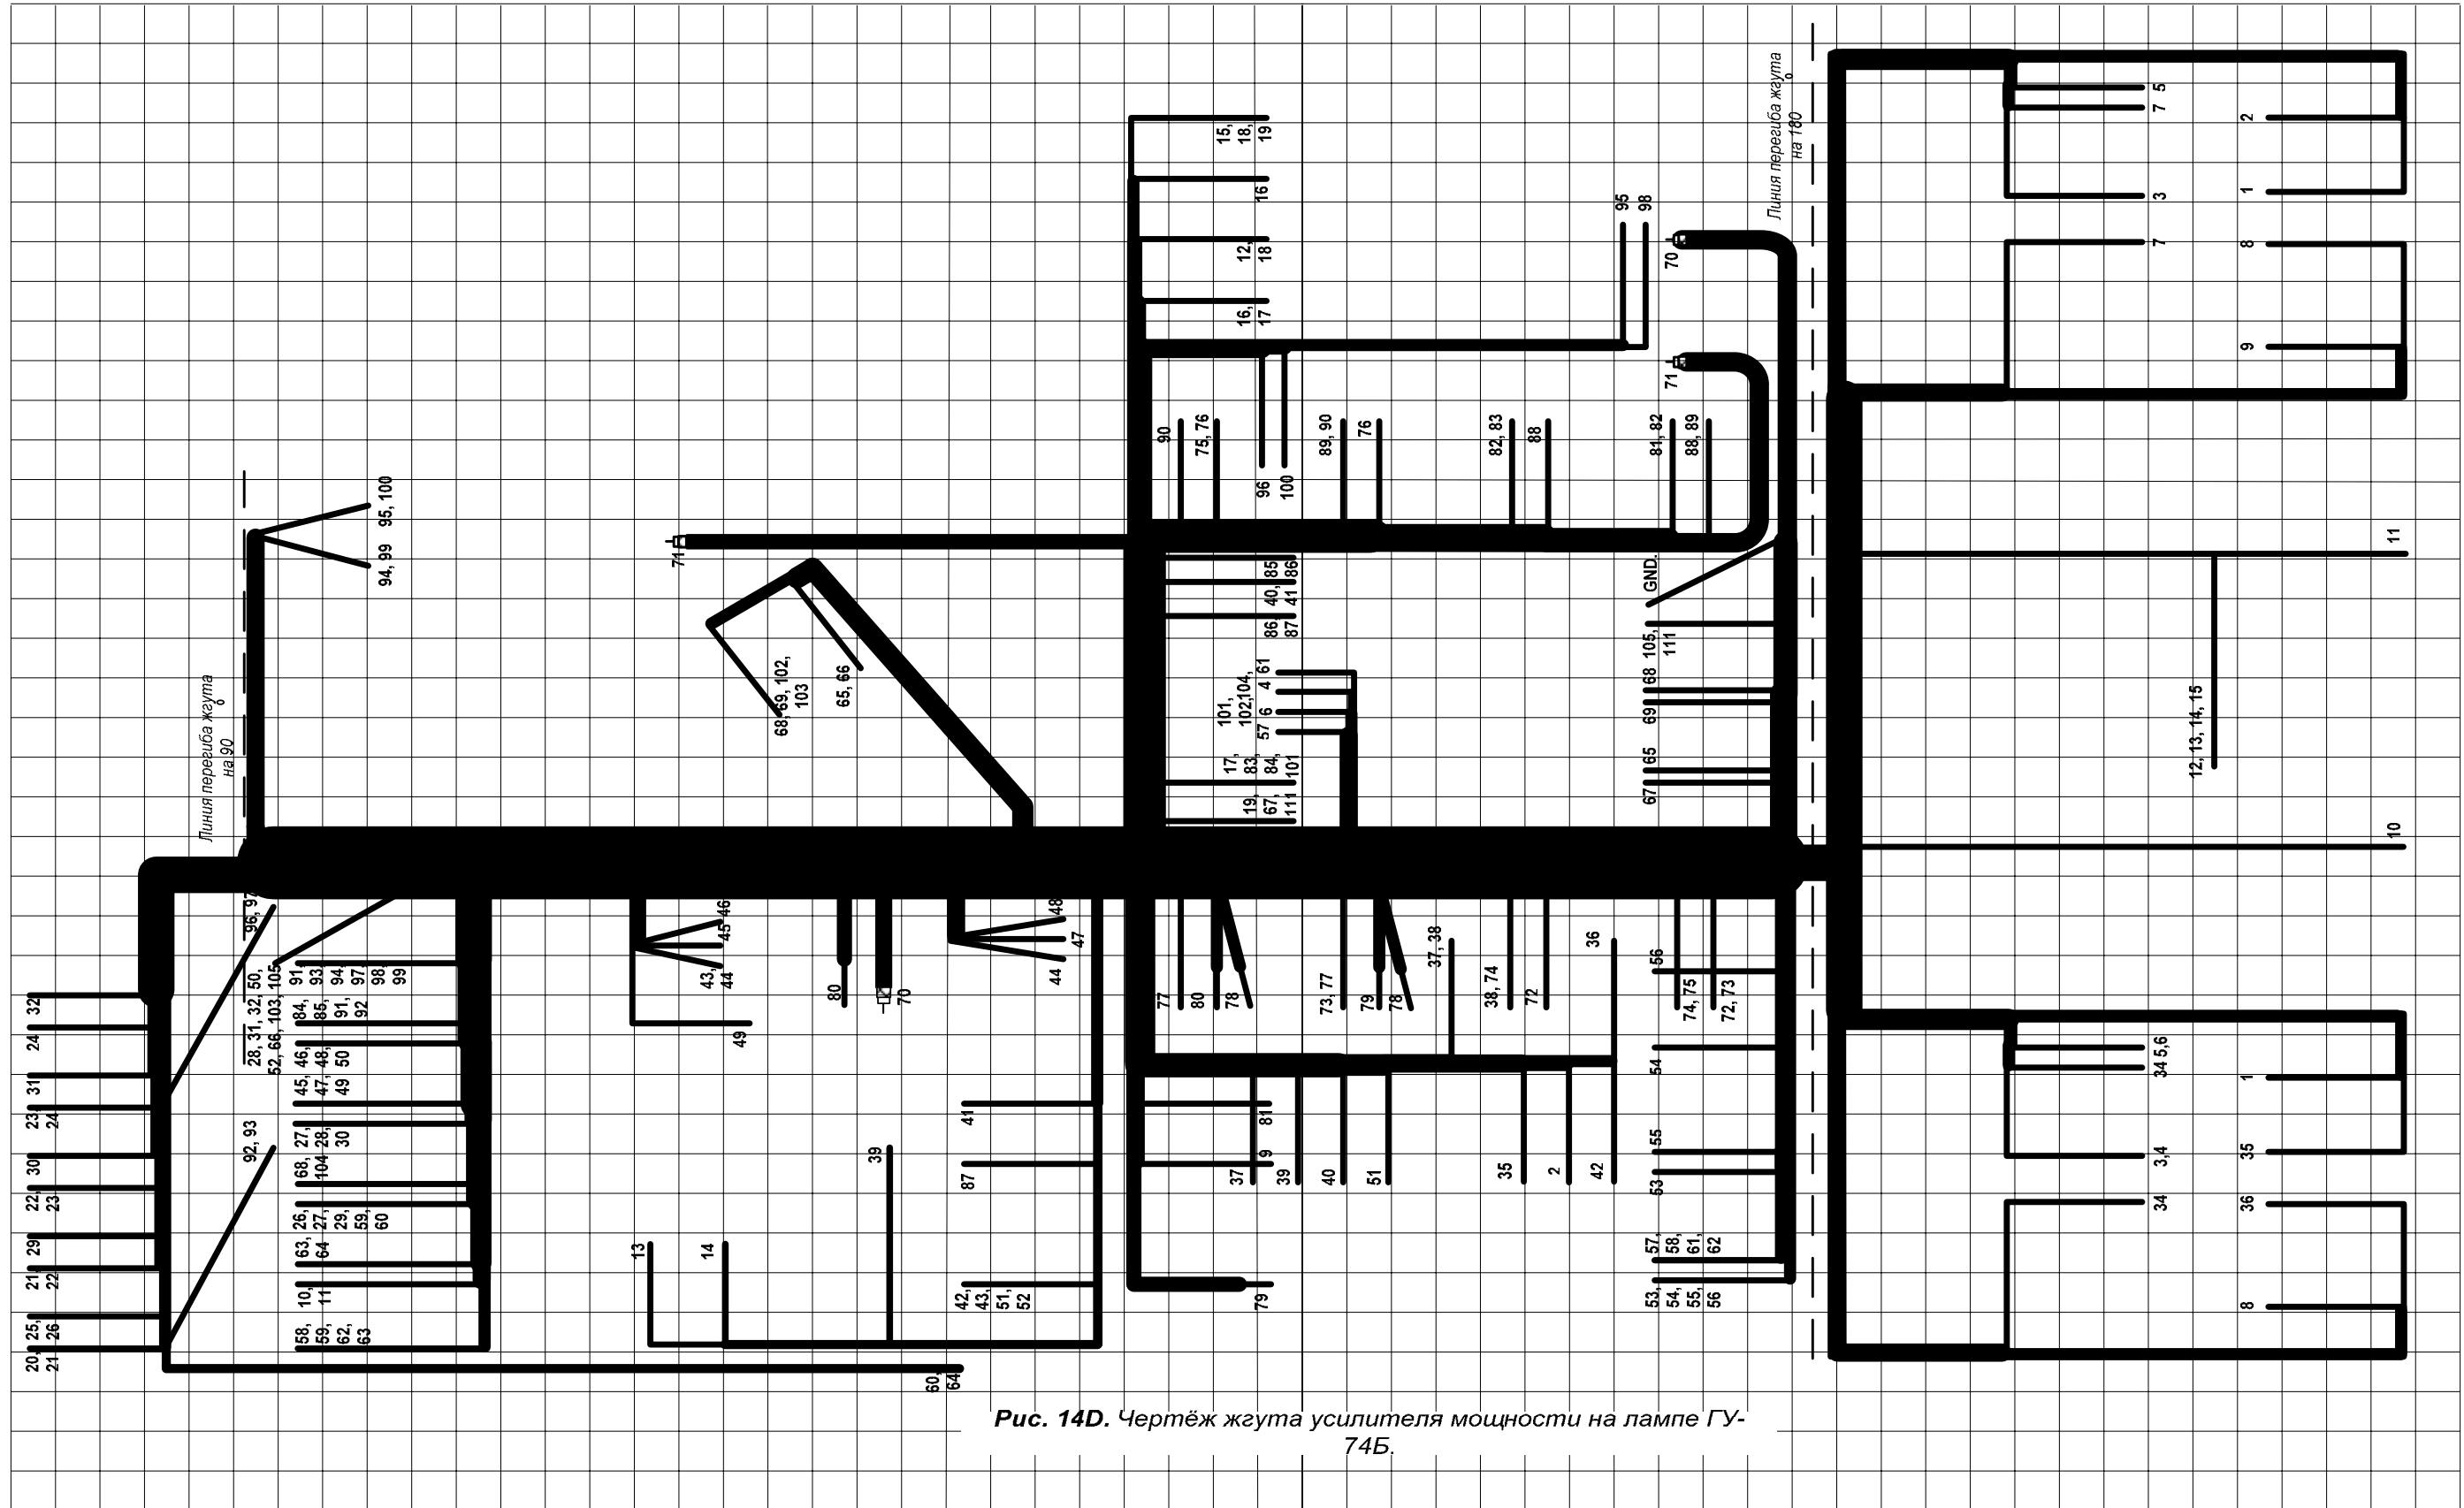

Рис. 14А. Чертёж жгута усилителя мощности на 2-х лампах ГИ-7Б.

Рис. 14АВ. Чертеж жгута усилителя мощности (вариант АВ).

Рис. 14В. Чертеж жгута усилителя мощности на 2-х лампах ГУ-72.

Рис. 14С. Чертёж жгута усилителя мощности на лампе ГМИ-11