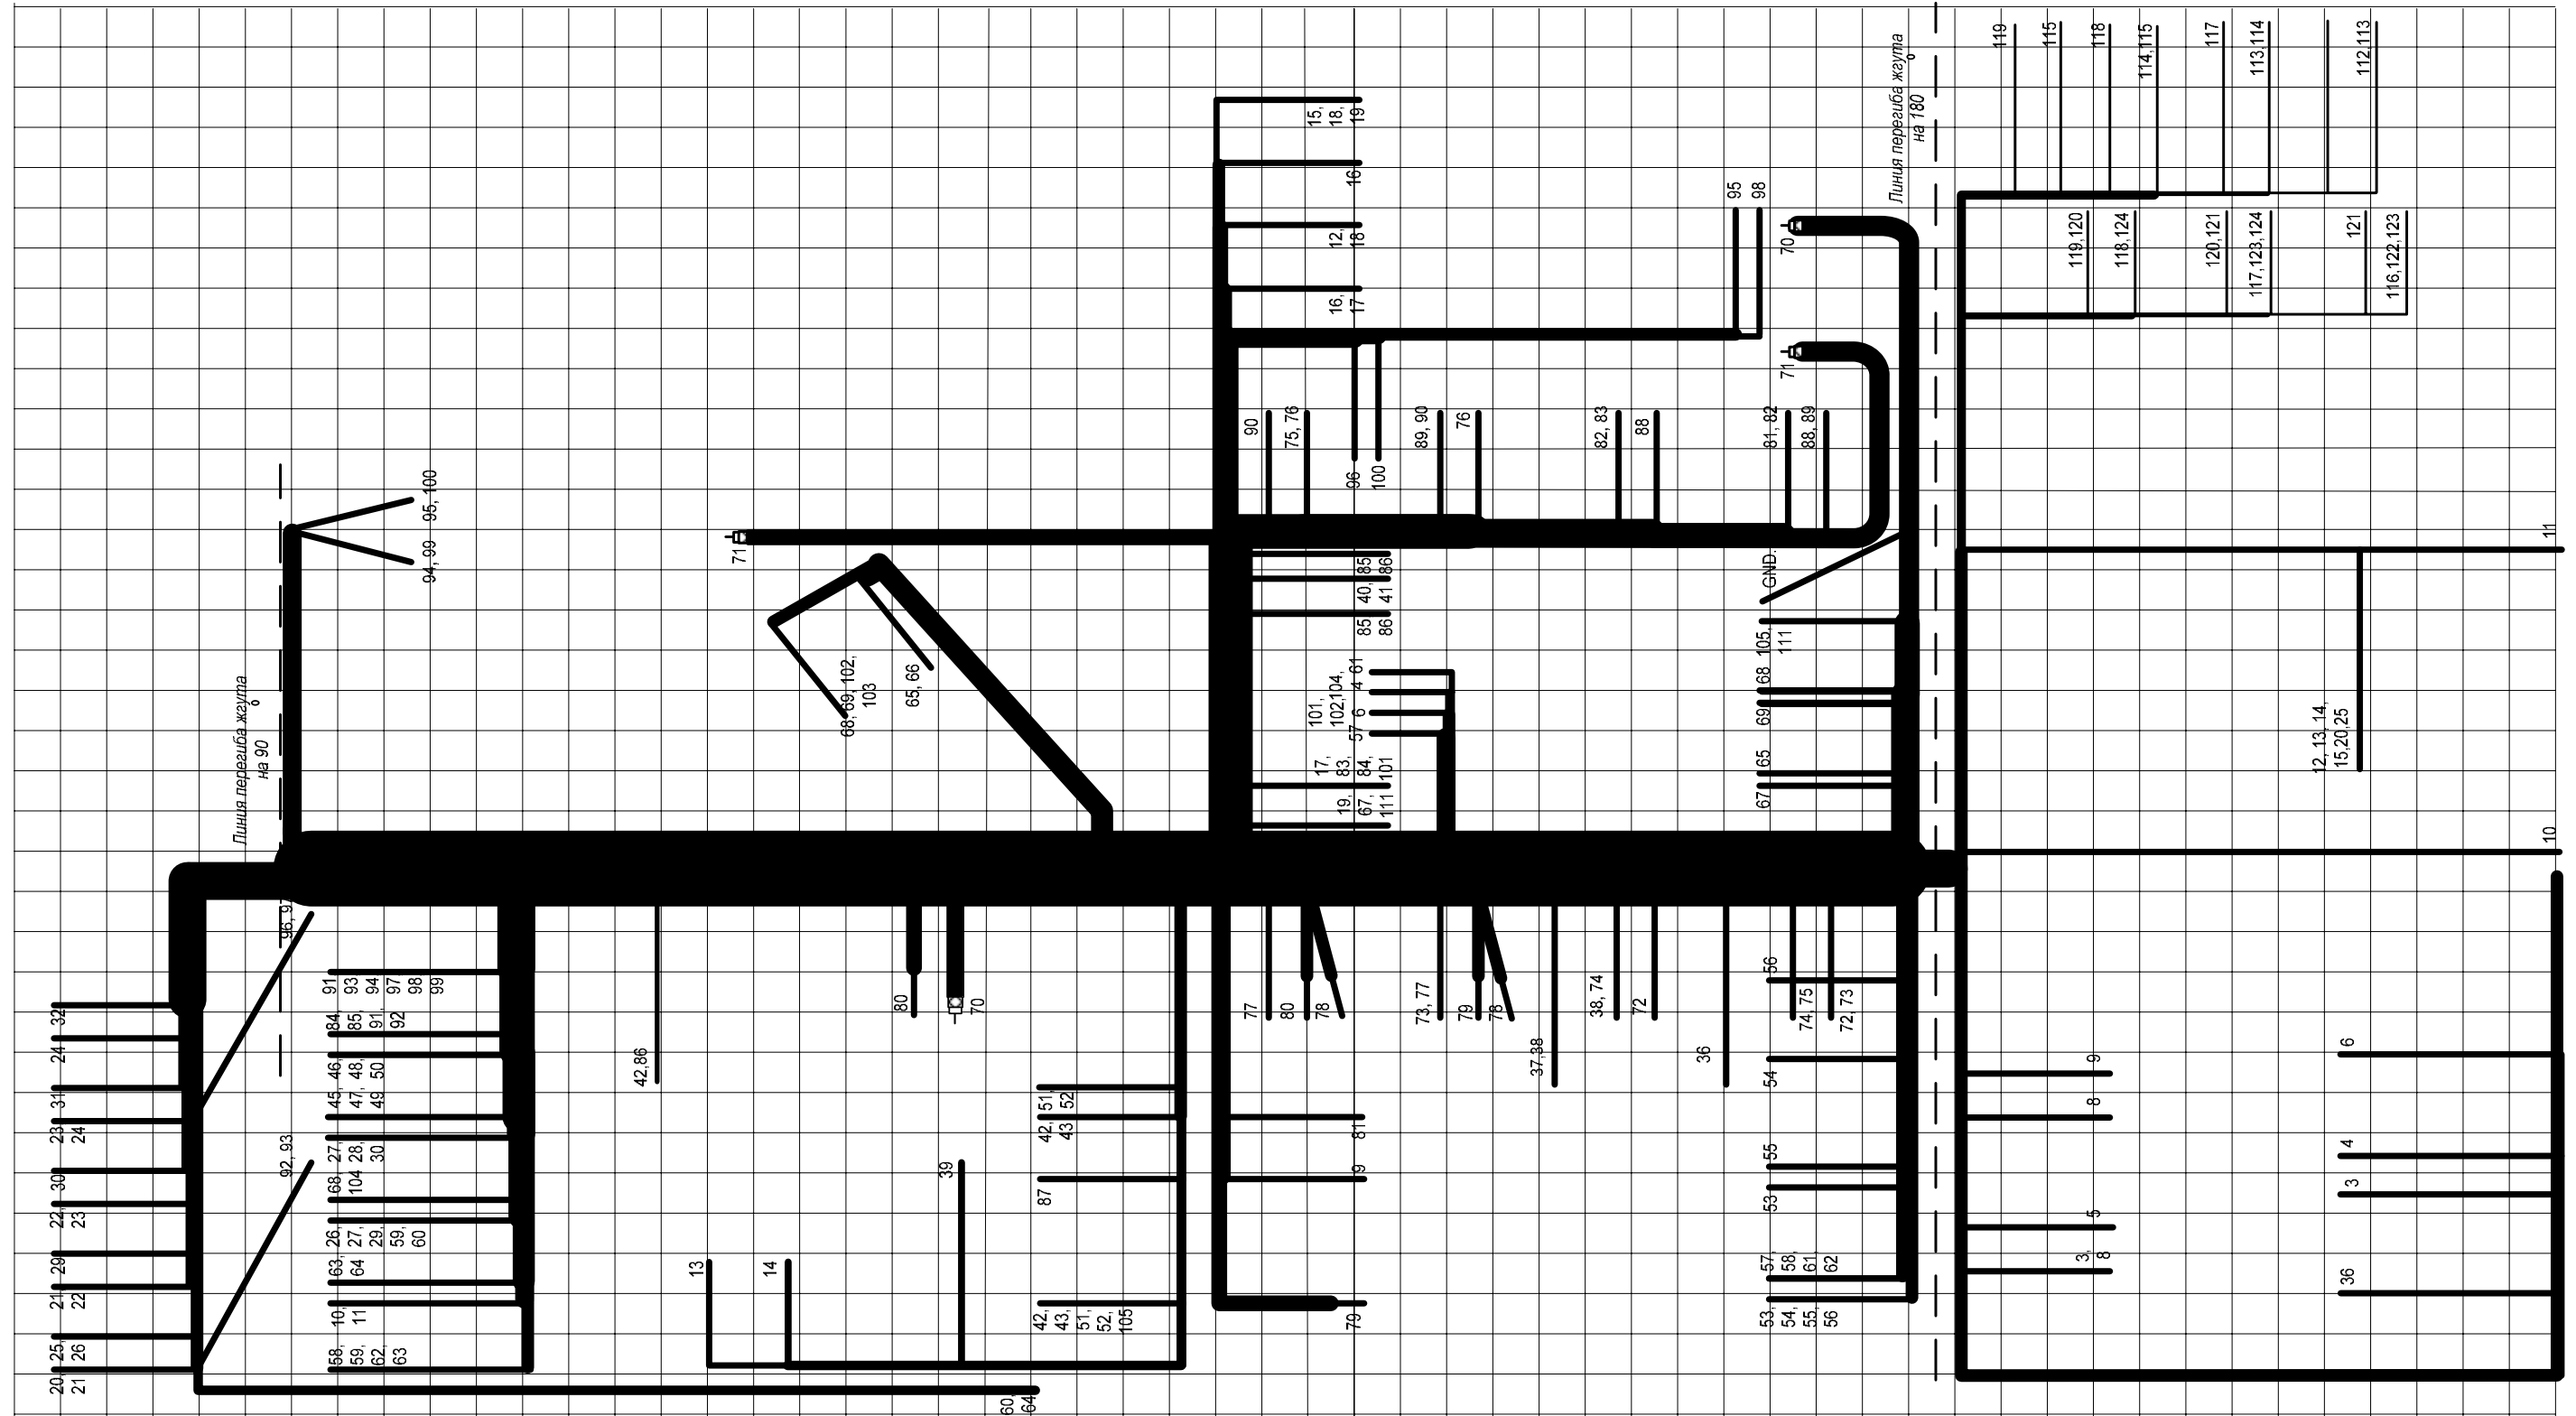

Рис. 14А. Чертёж жгута усилителя мощности на 2-х лампах ГИ-7Б.

Рис. 14АВ. Чертеж жгута усилителя мощности (вариант АВ).

Рис. 14В. Чертеж жгута усилителя мощности на 2-х лампах ГУ-72.

Рис. 14С. Чертёж жгута усилителя мощности на лампе ГМИ-11