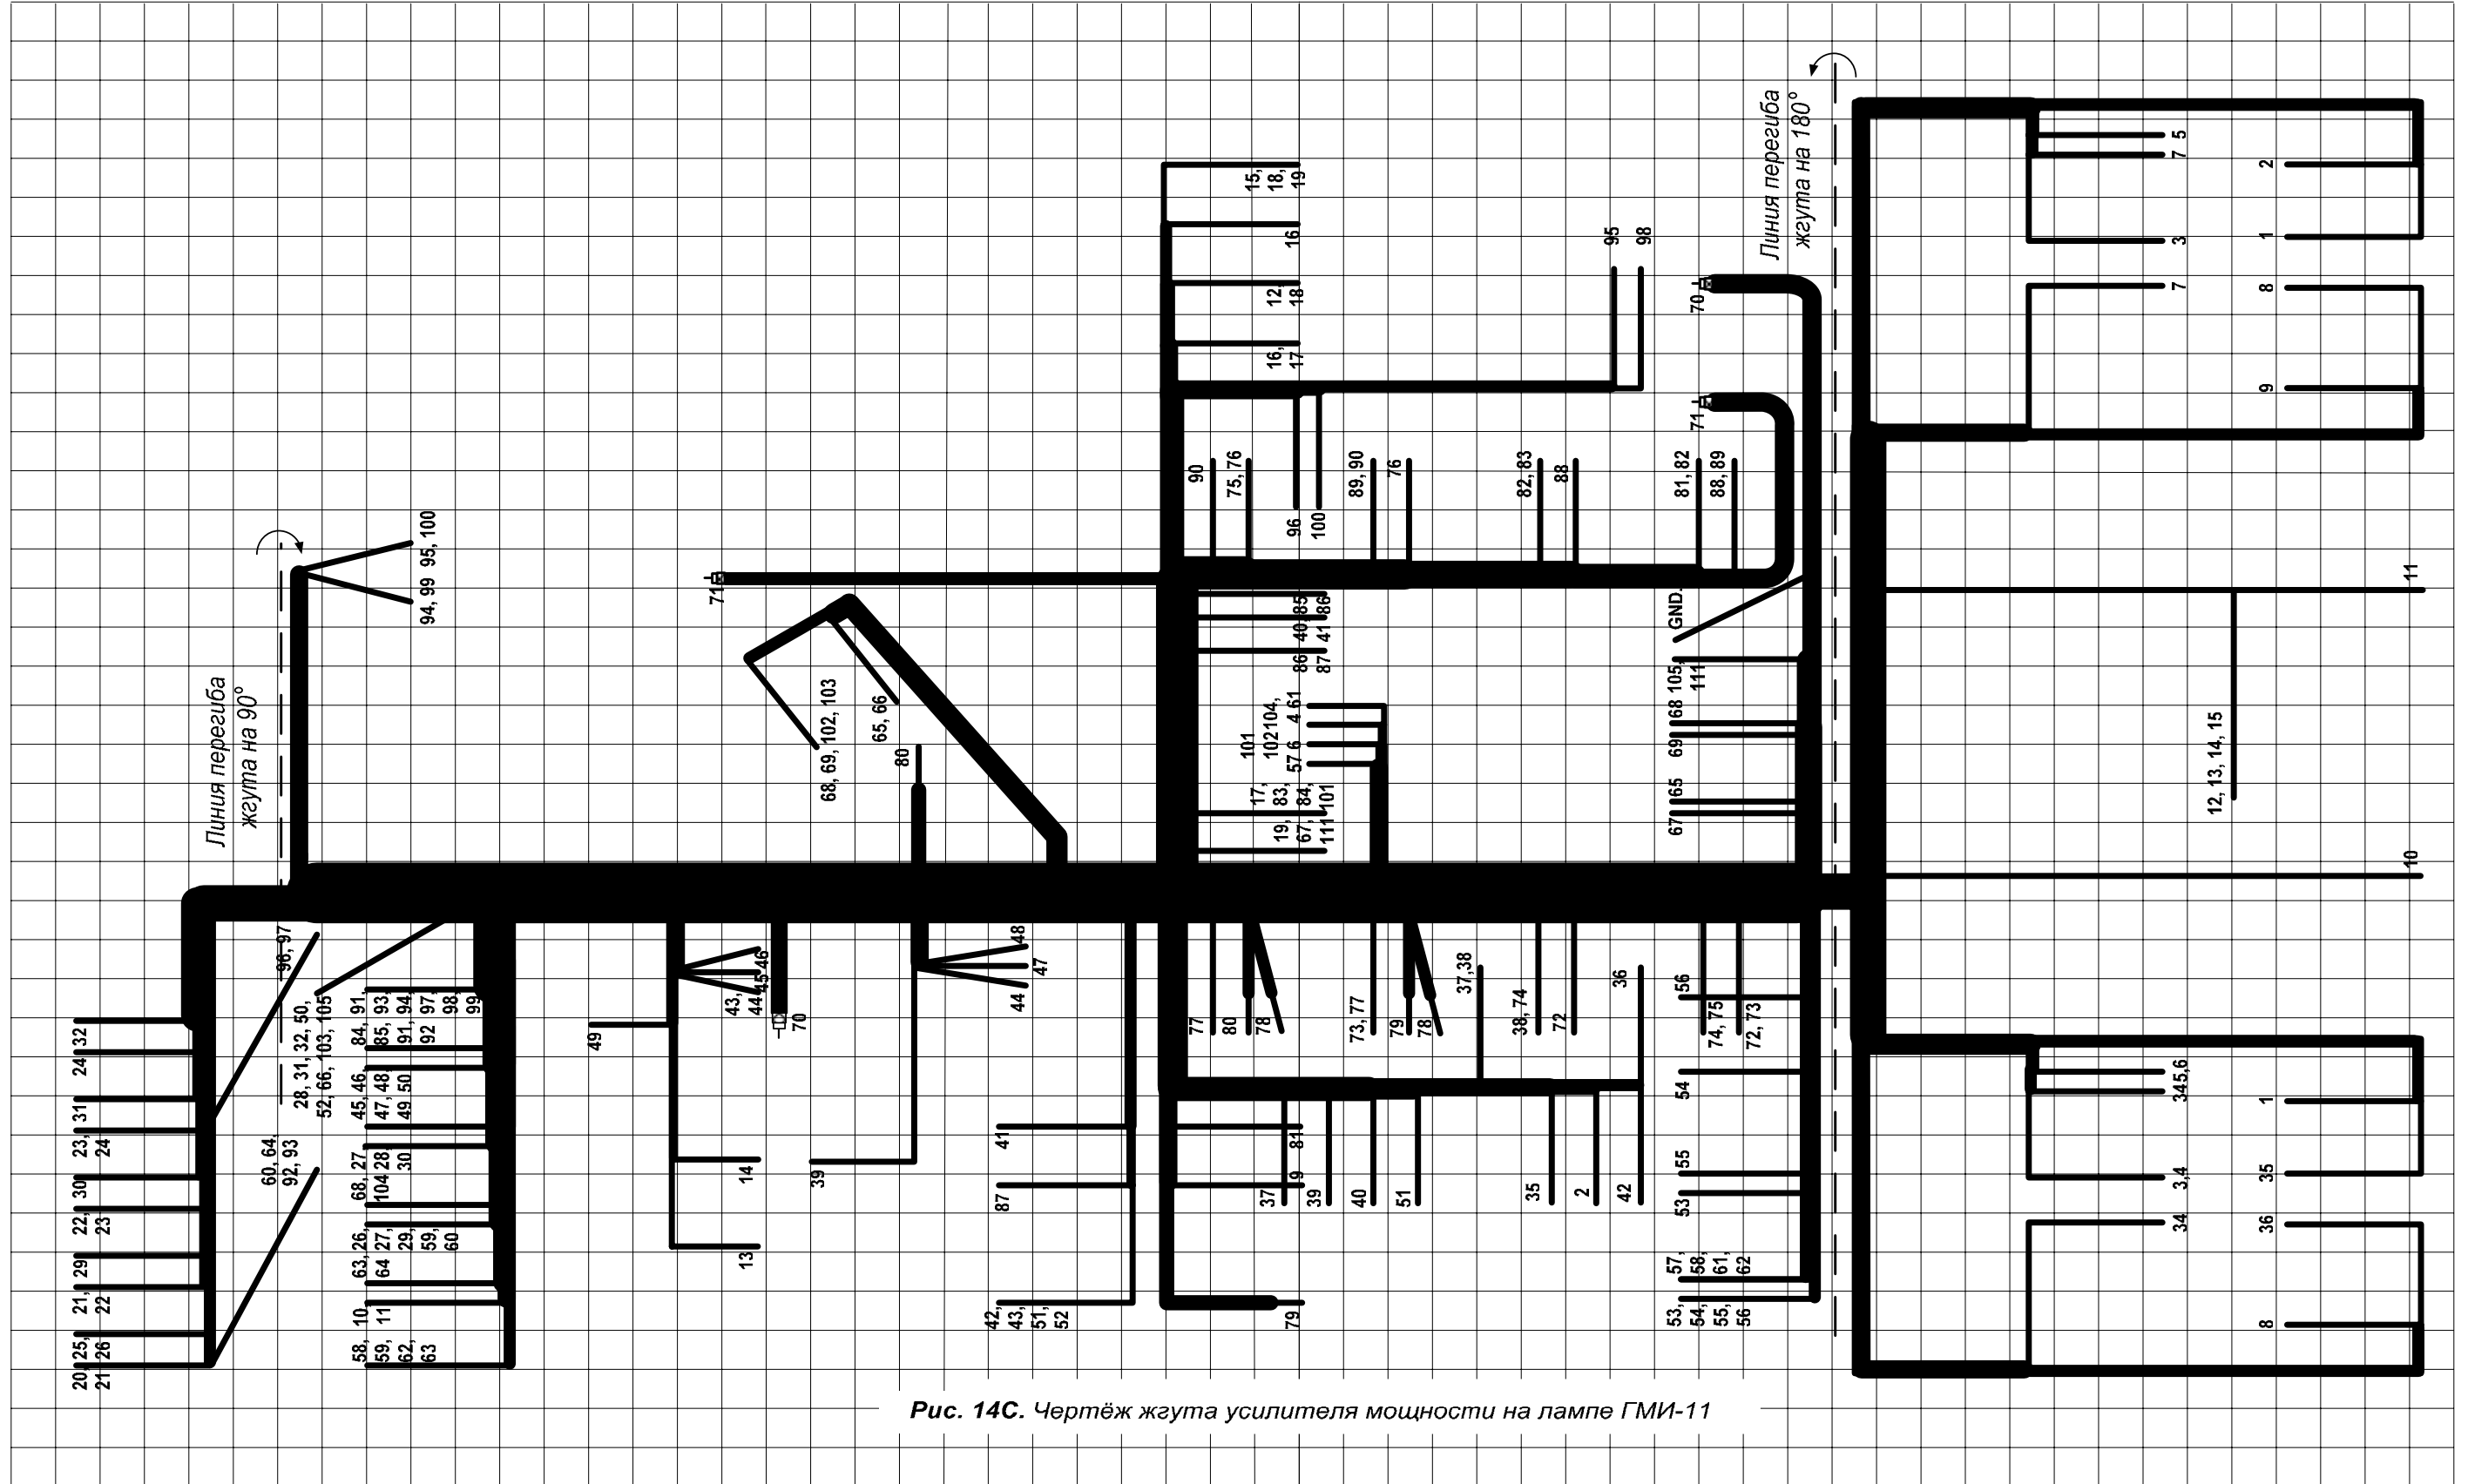

Рис. 14А. Чертёж жгута усилителя мощности на 2-х лампах ГИ-7Б.

Рис. 14АВ. Чертеж жгута усилителя мощности (вариант АВ).

Рис. 14В. Чертеж жгута усилителя мощности на 2-х лампах ГУ-72.

Рис. 14С. Чертёж жгута усилителя мощности на лампе ГМИ-11