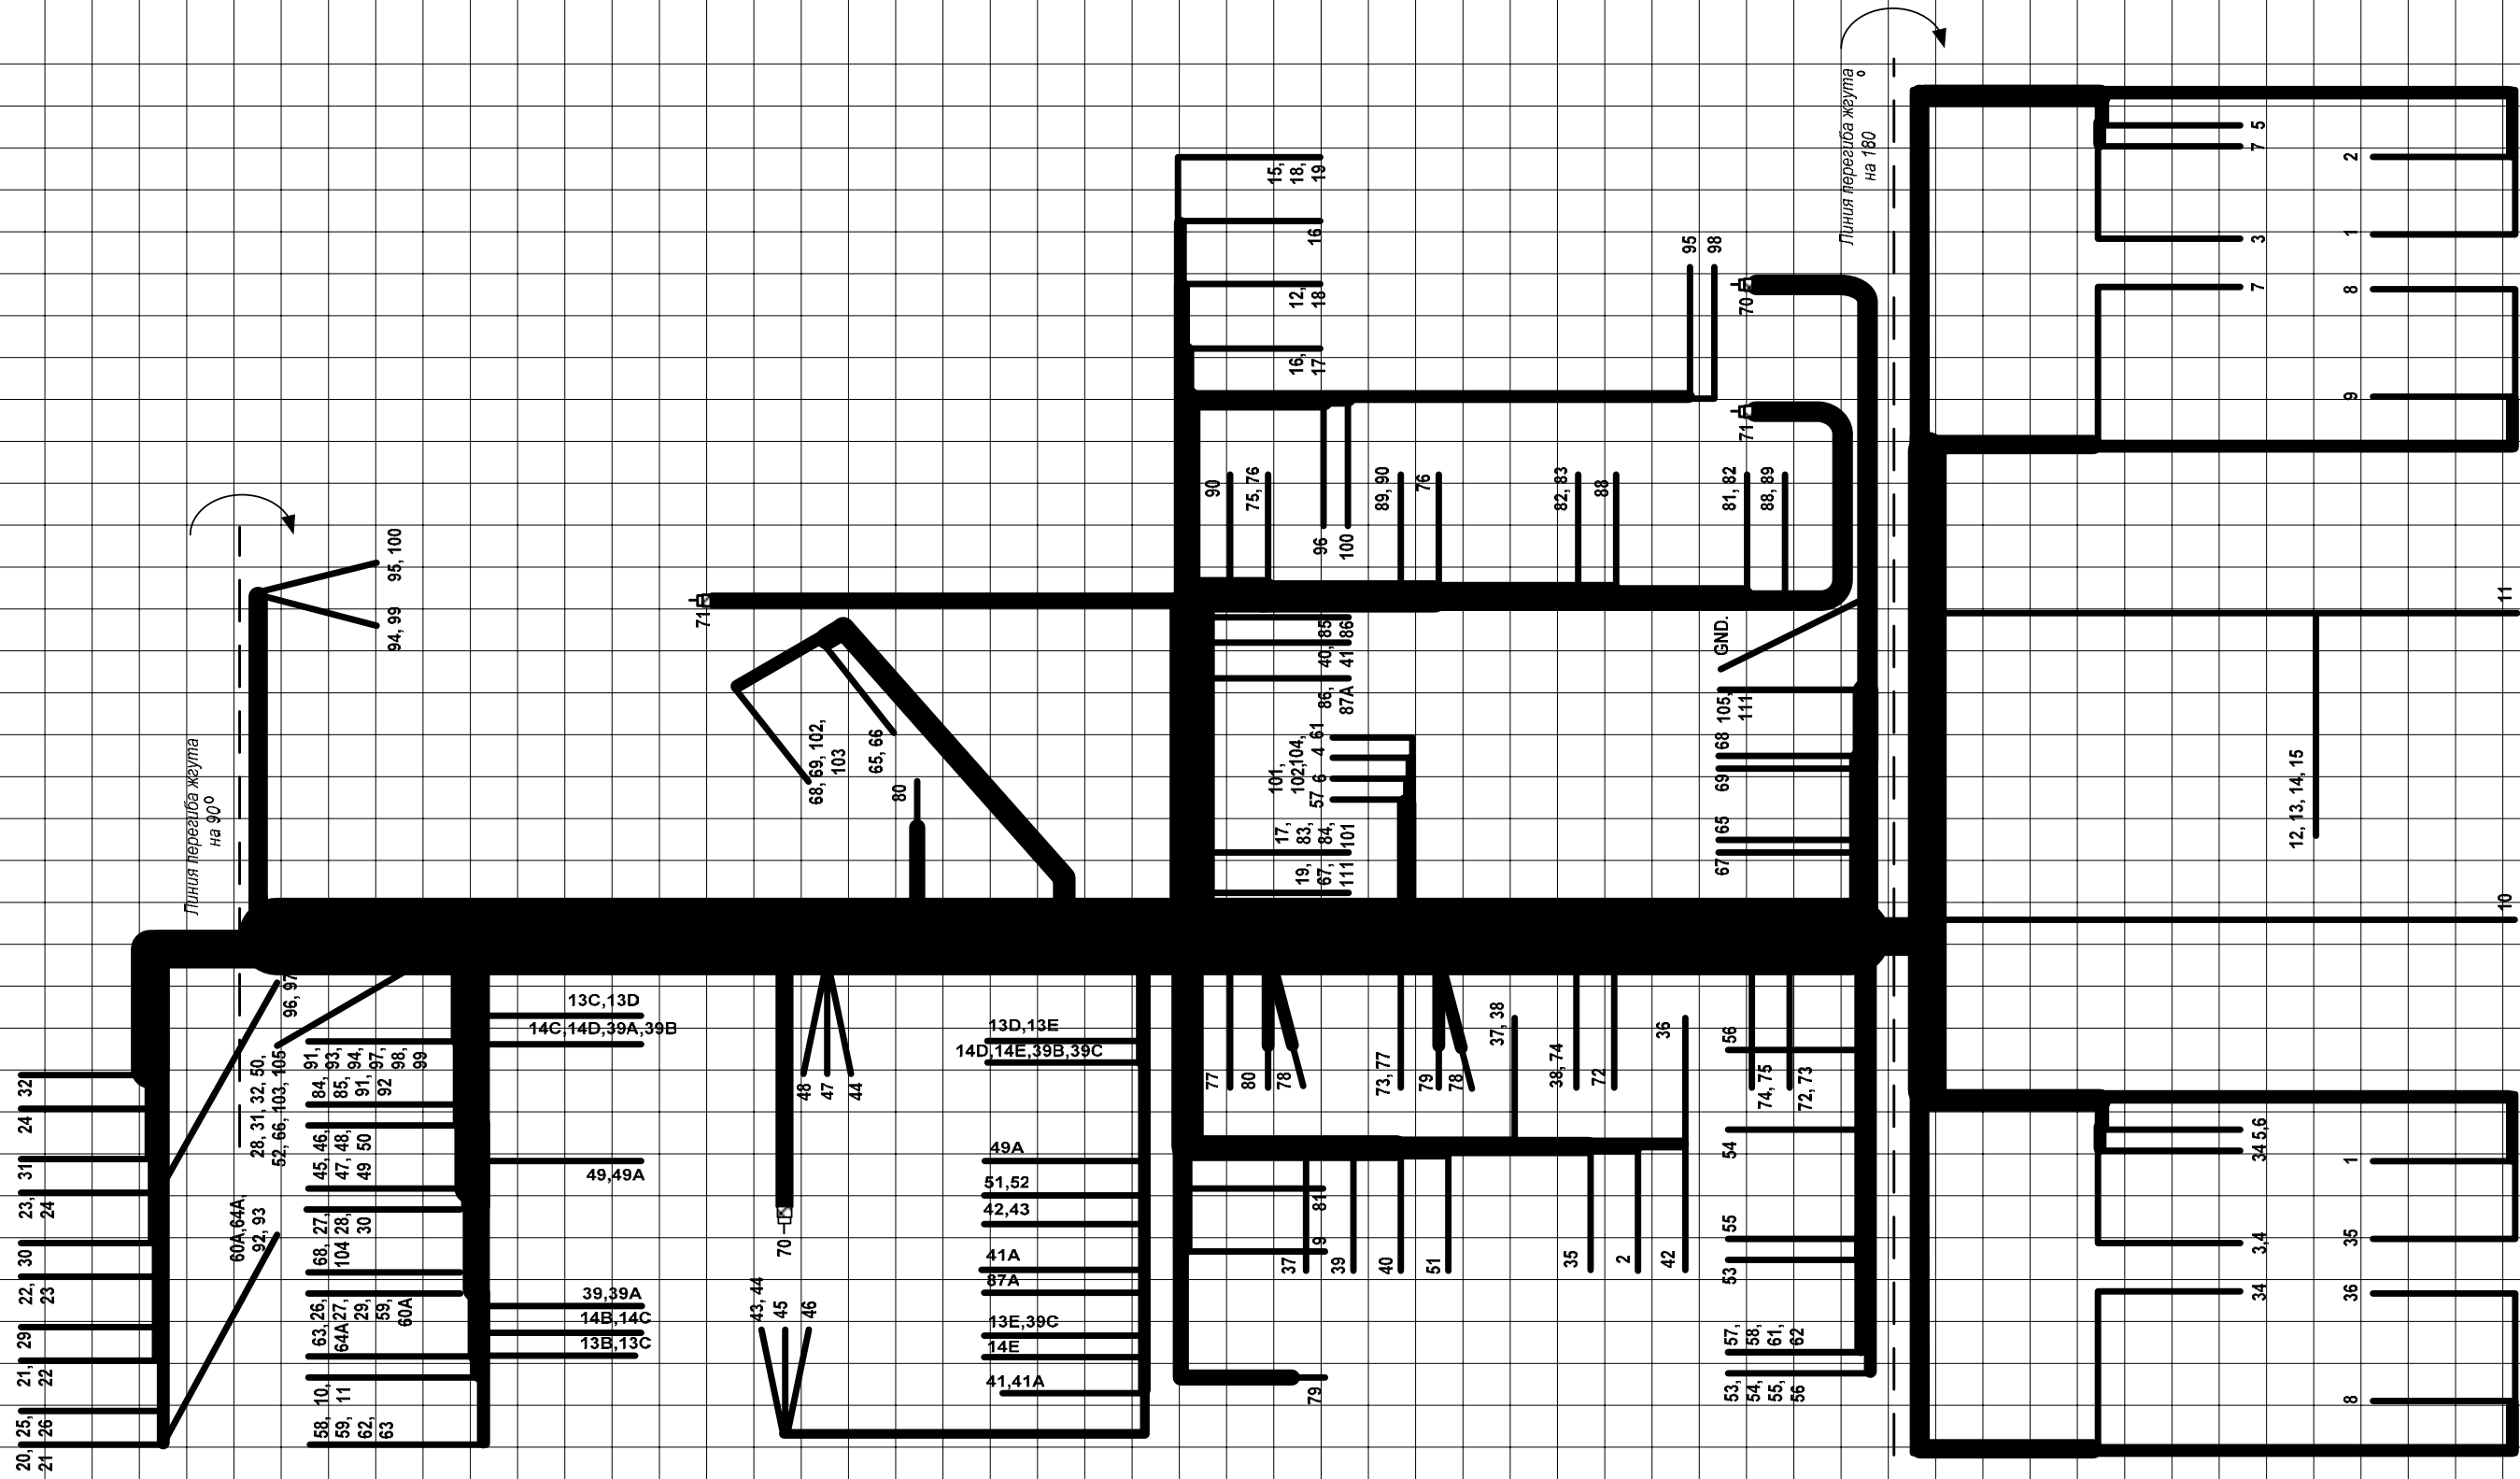

Рис. 14Е. Чертёж жгута усилителя мощности на 4-х лампах 6П45С.