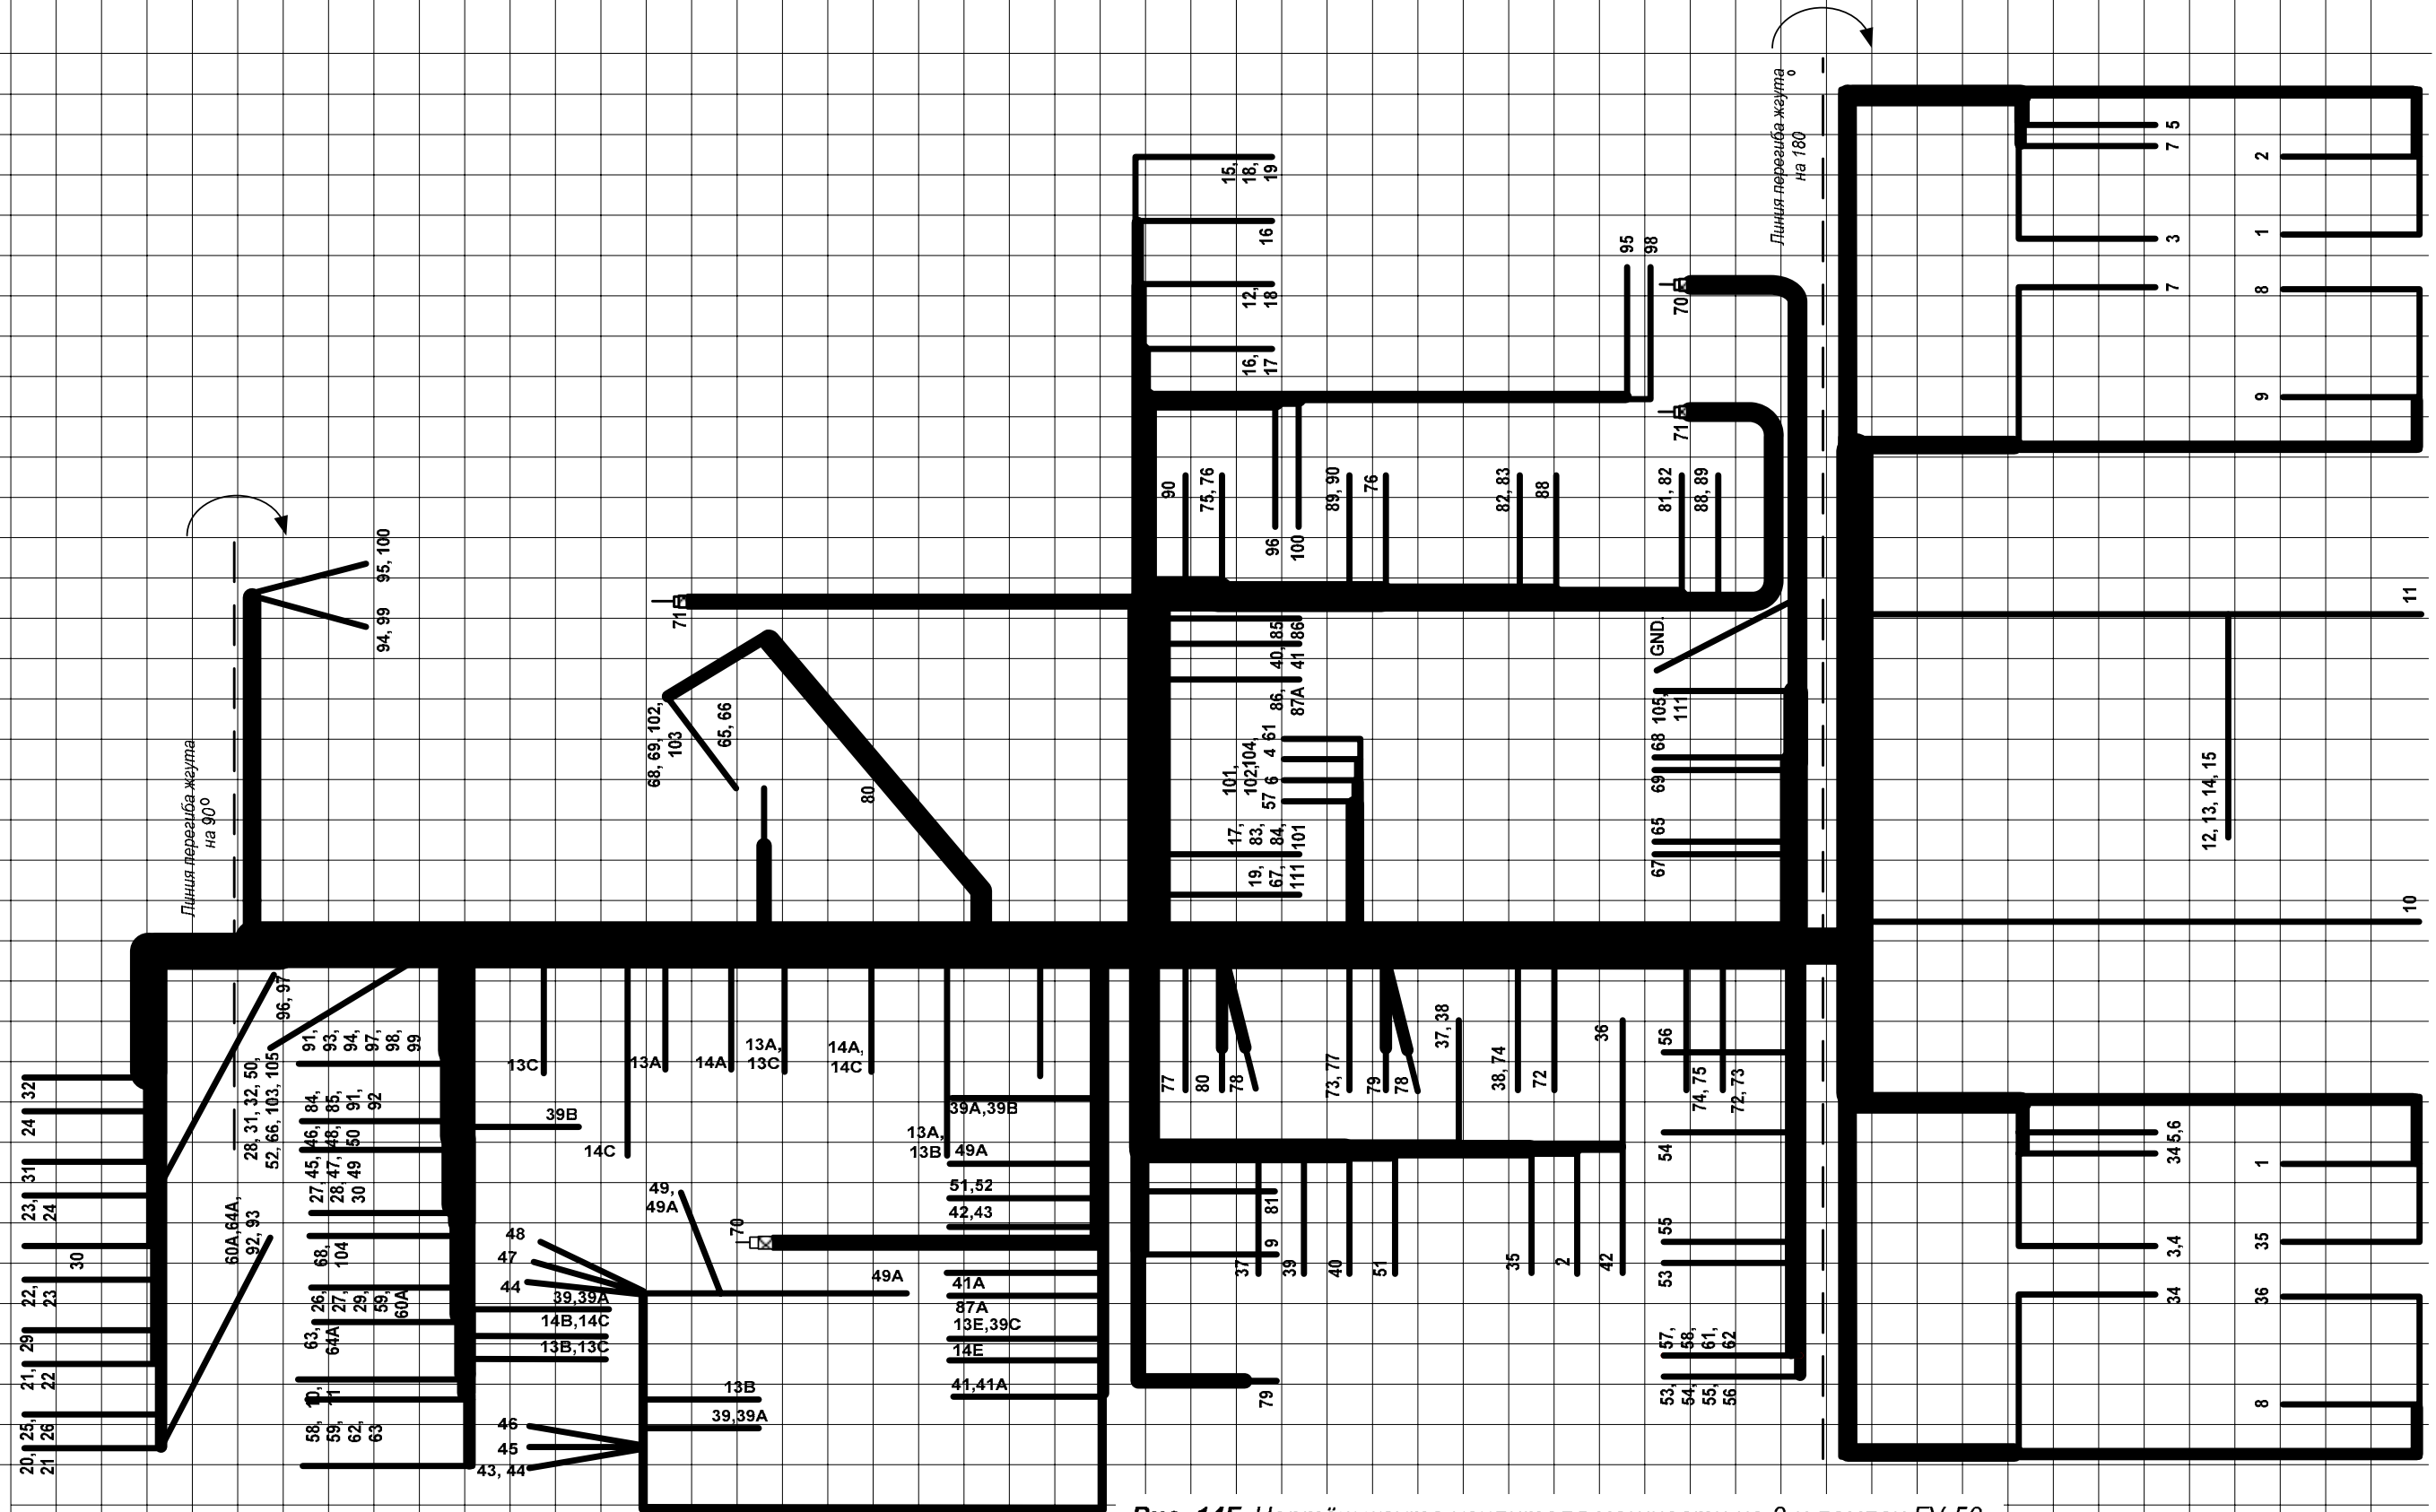

Рис. 14АВ. Чертеж жгула усилителя мощности (вариант АВ).

Рис. 14С. Чертёж жгута усилителя мощности на лампе ГМИ-11

Рис. 14D. Чертеж жгута усилителя мощности на лампе ГУ-74Б.

Рис. 14F. Чертёж жгута усилителя мощности на 3-х лампах ГУ-50.