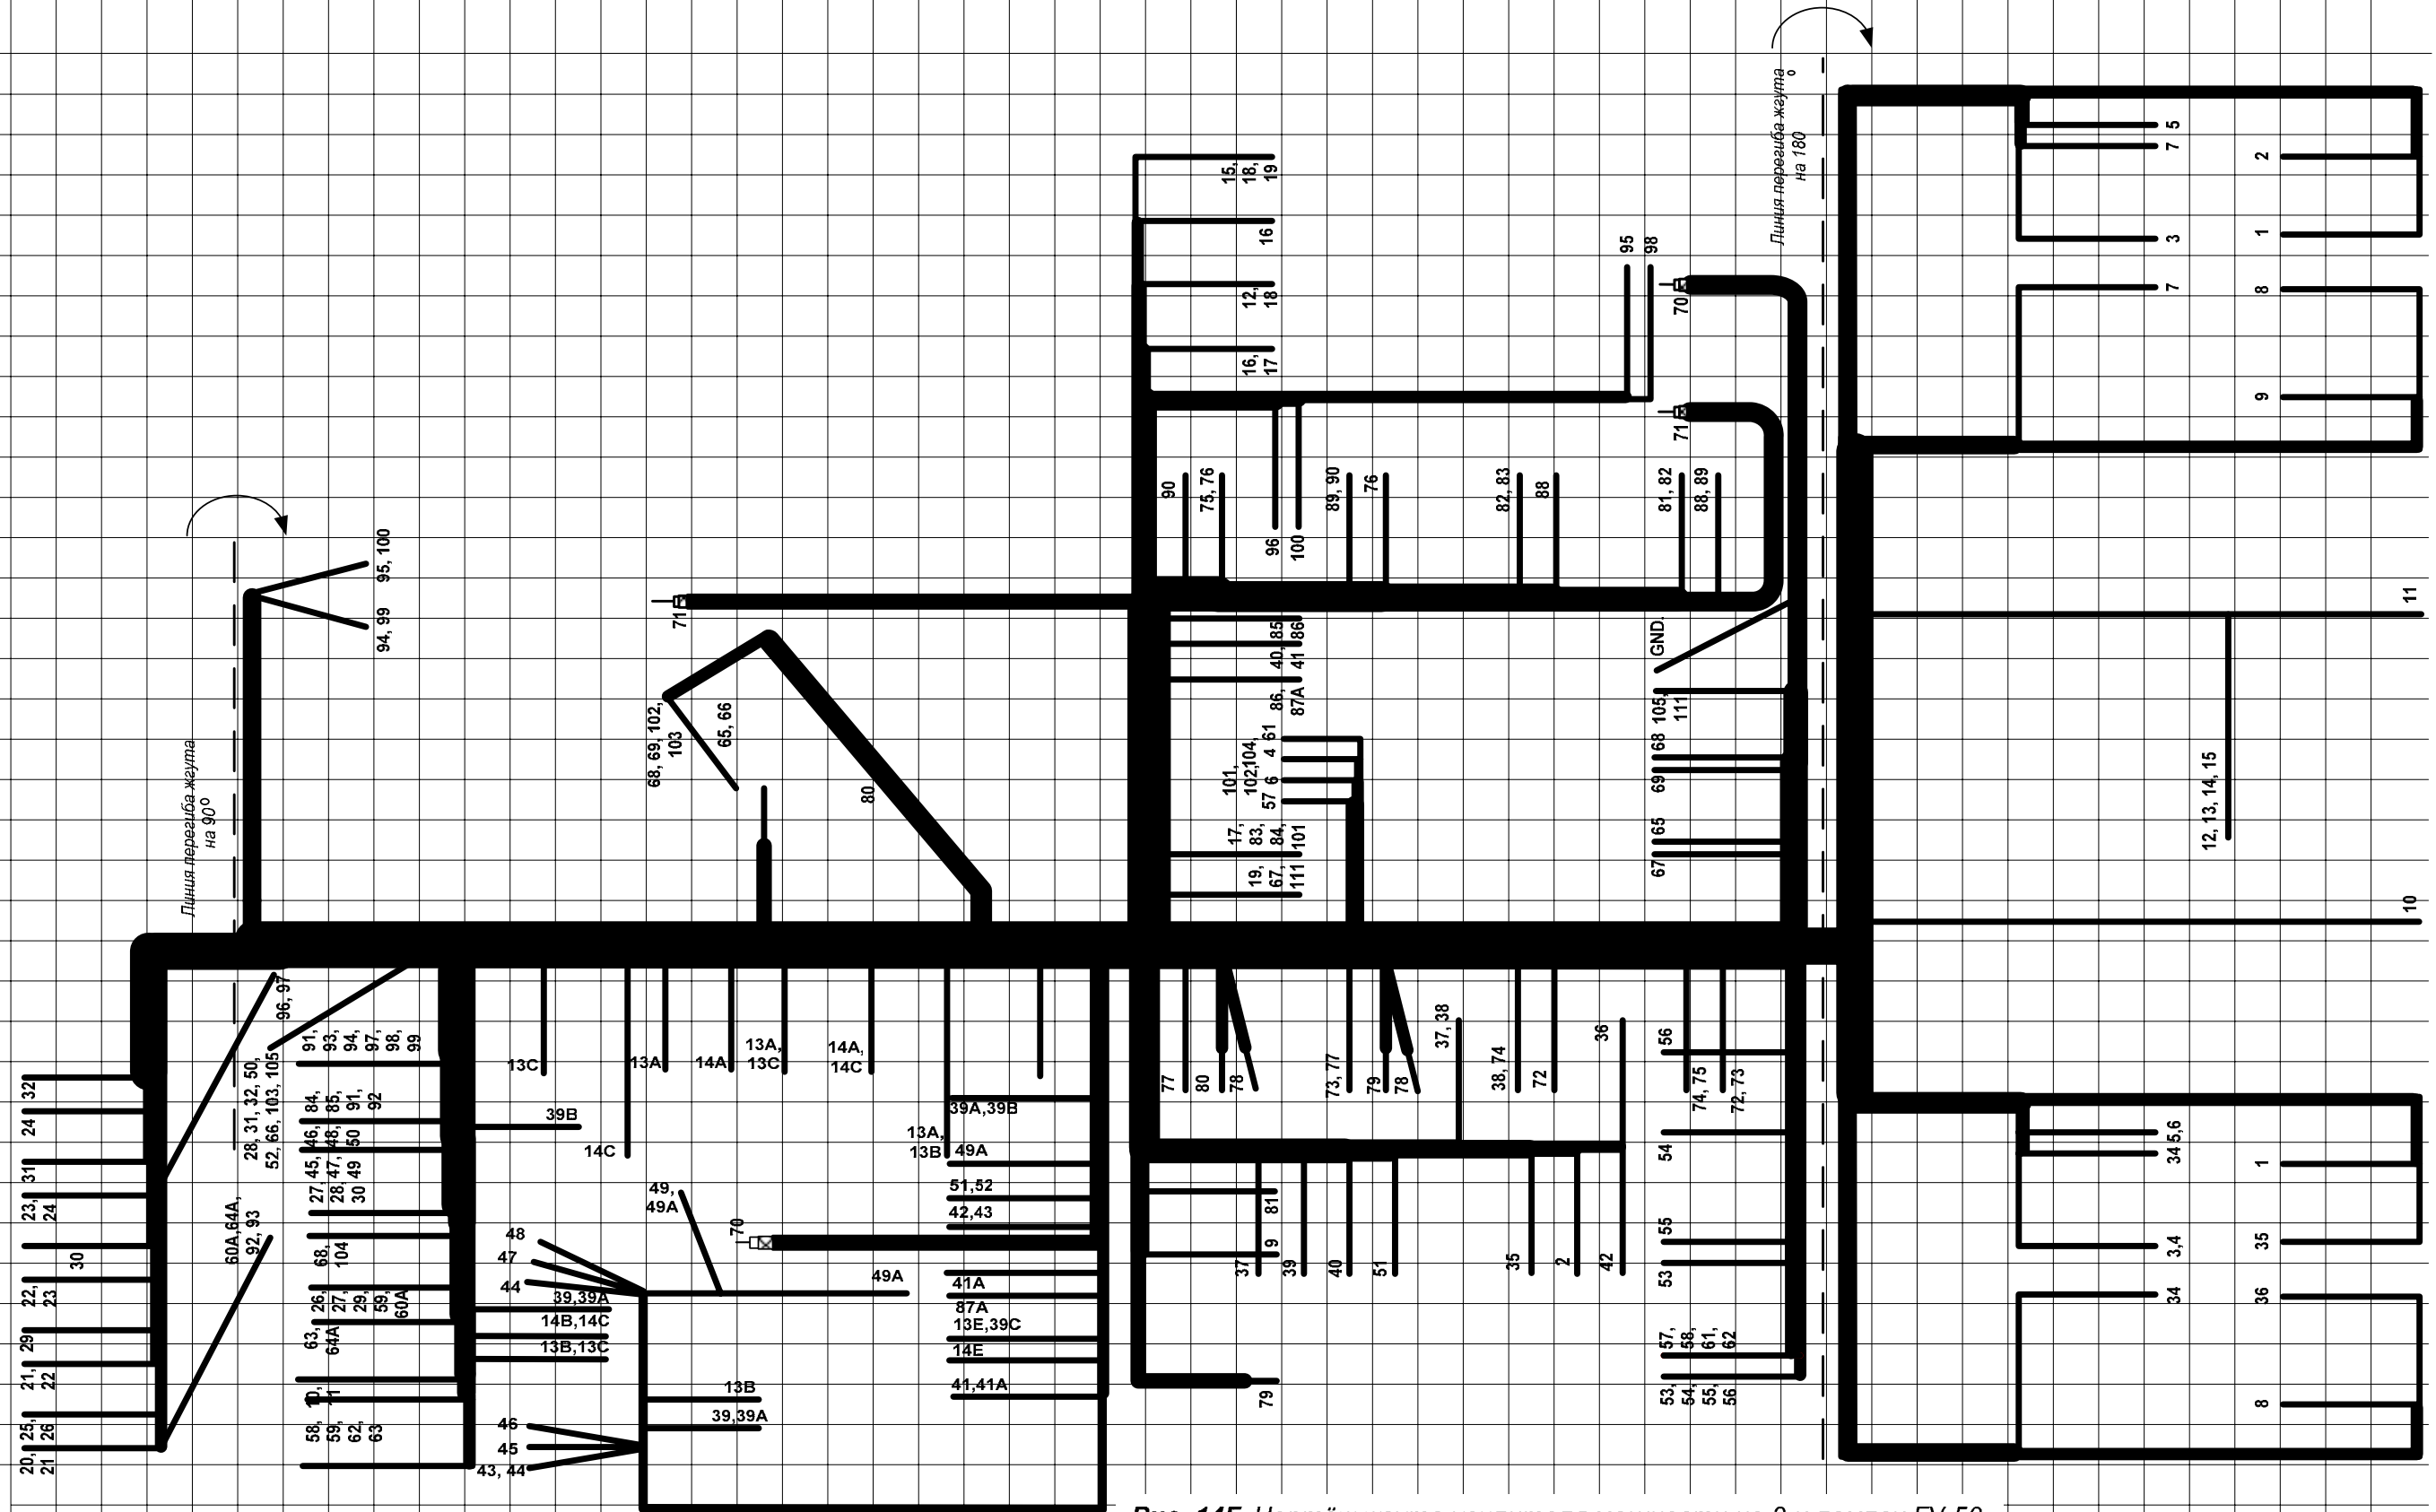

Рис. 14А. Чертёж жгута усилителя мощности на 2-х лампах ГИ-7Б.

Рис. 14АВ. Чертеж жгута усилителя мощности (вариант АВ).

Рис. 14В. Чертеж жгута усилителя мощности на 2-х лампах ГУ-72.

Рис. 14С. Чертёж жгута усилителя мощности на лампе ГМИ-11

Рис. 14D. Чертеж жгута усилителя мощности на лампе ГУ-74Б.

Рис. 14Е. Чертёж жгута усилителя мощности на 4-х лампах 6П45С.

Рис. 14F. Чертёж жгута усилителя мощности на 3-х лампах ГУ-50.