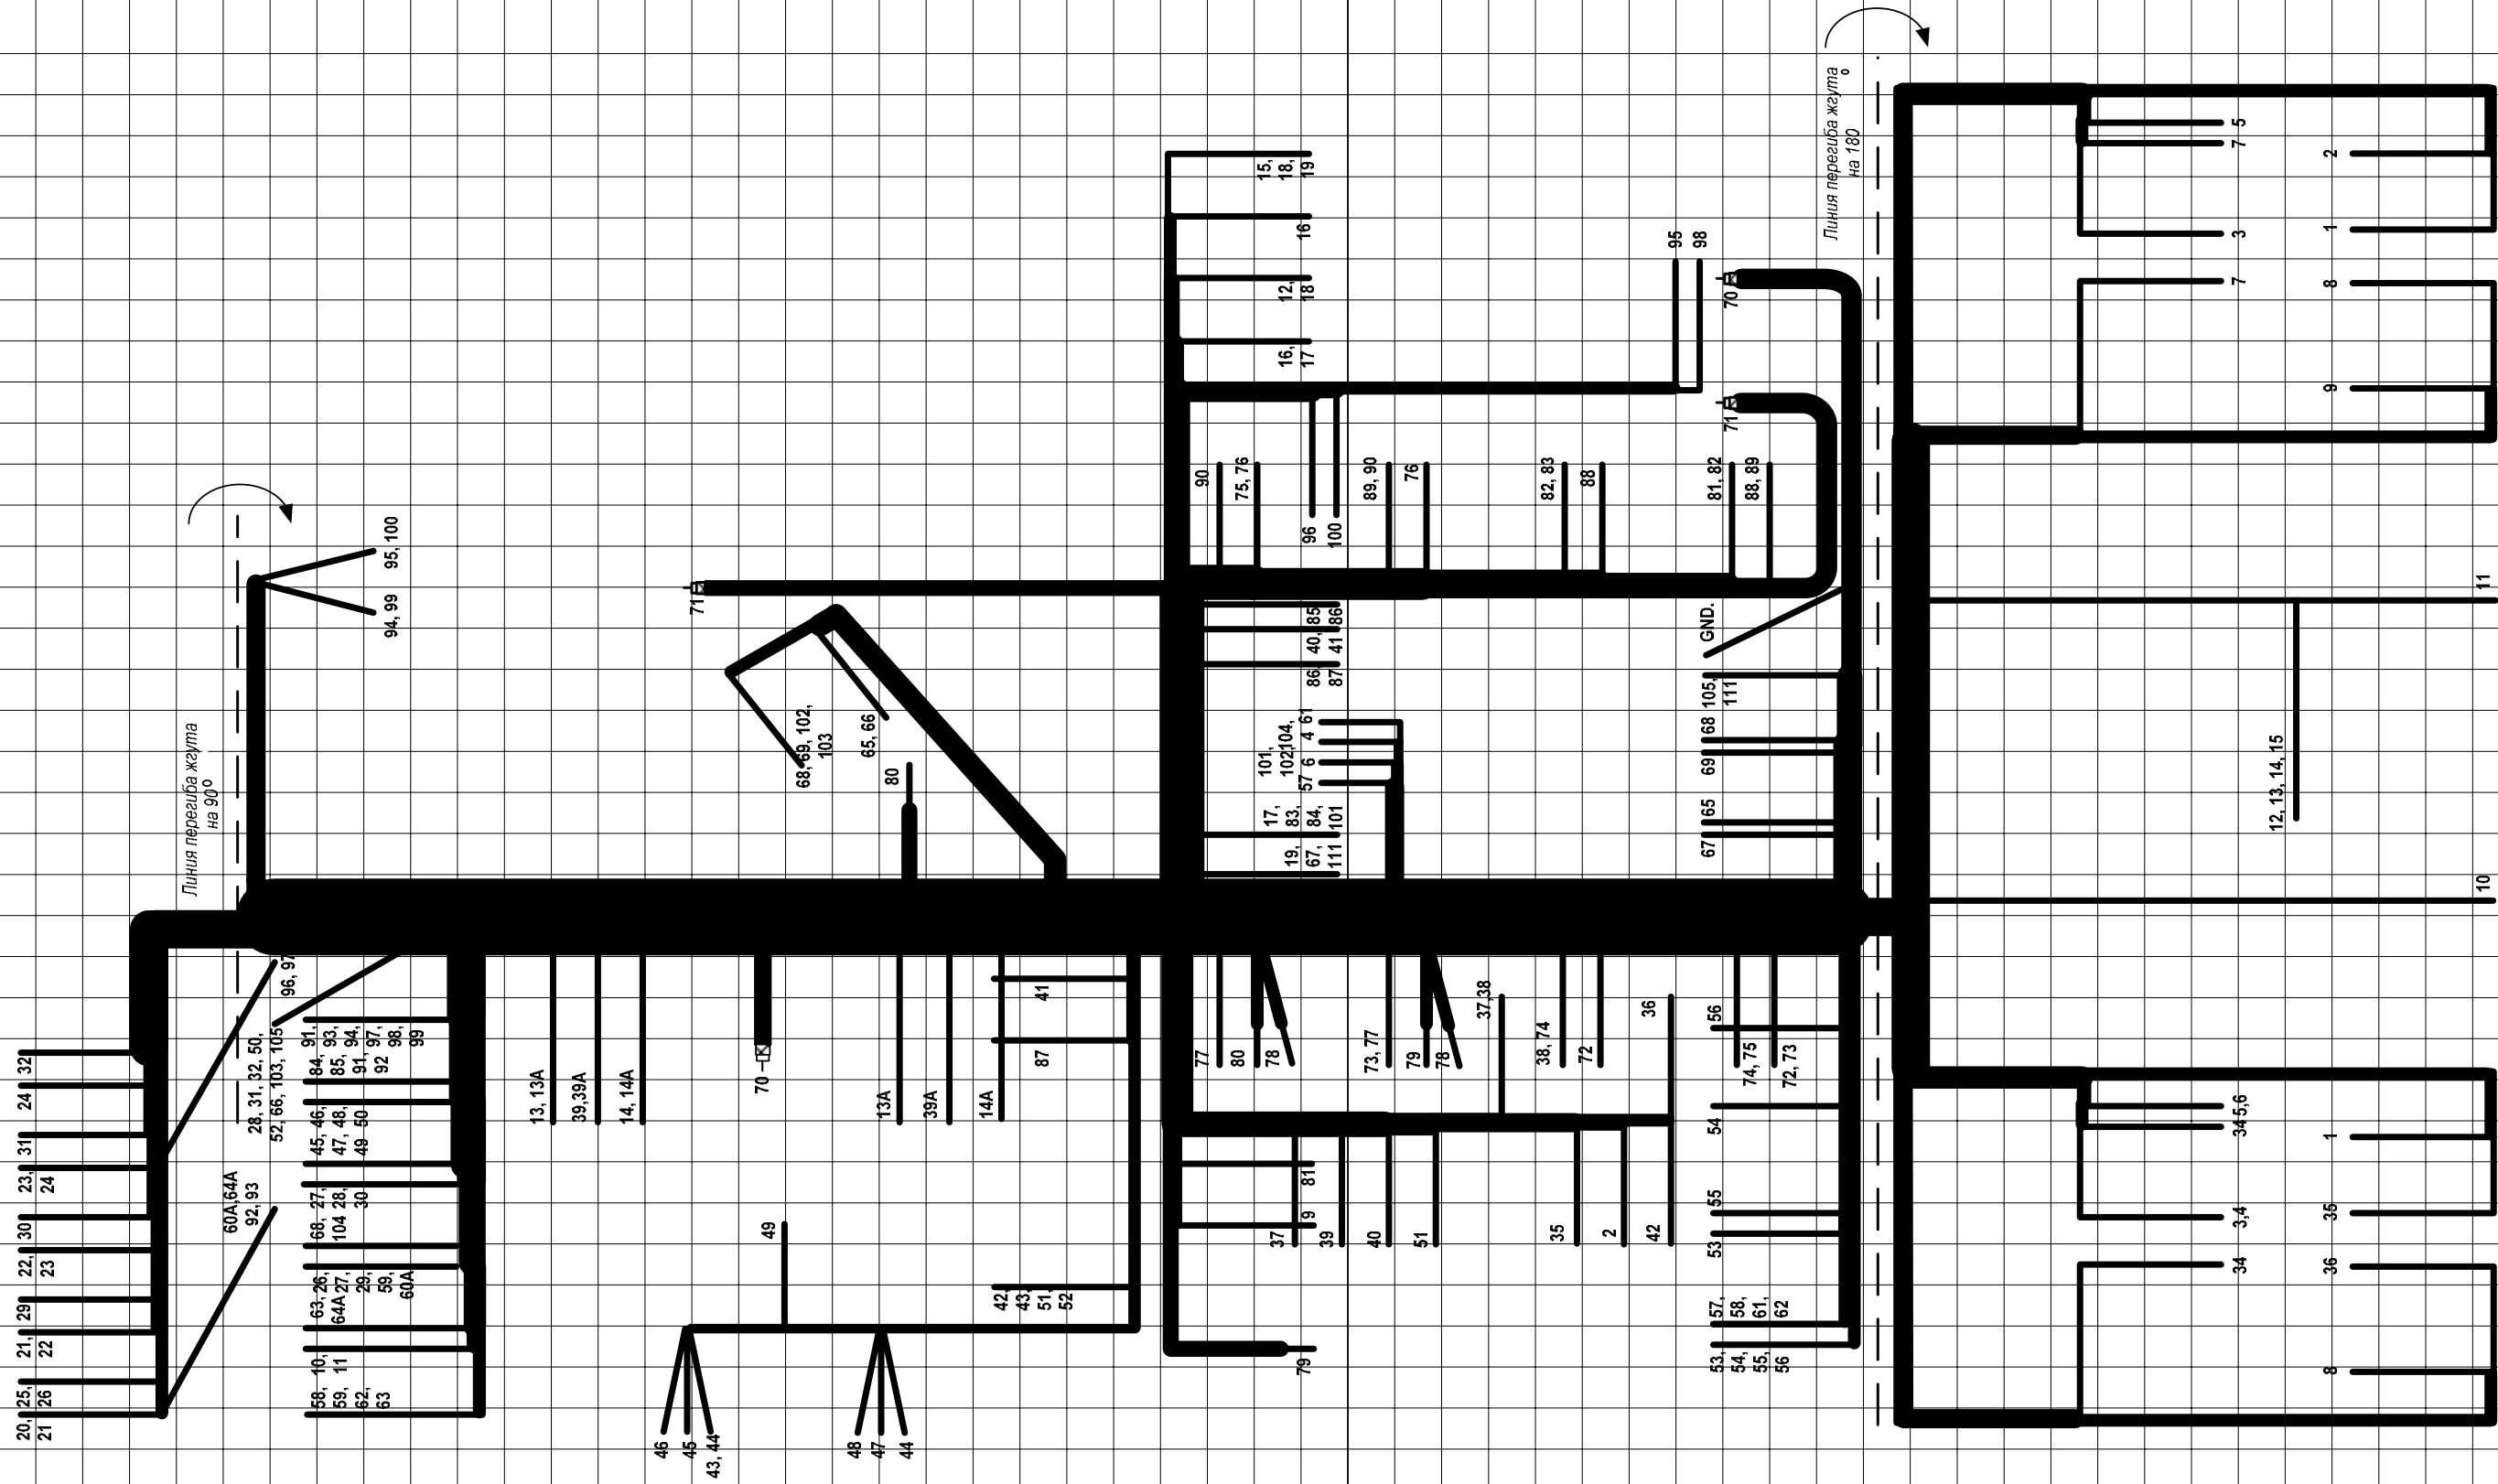

Рис. 14А. Чертёж жгута усилителя мощности на 2-х лампах ГИ-7Б.

Рис. 14АВ. Чертеж жгута усилителя мощности (вариант АВ).

Рис. 14В. Чертеж жгута усилителя мощности на 2-х лампах ГУ-72.

Рис. 14С. Чертёж жгута усилителя мощности на лампе ГМИ-11